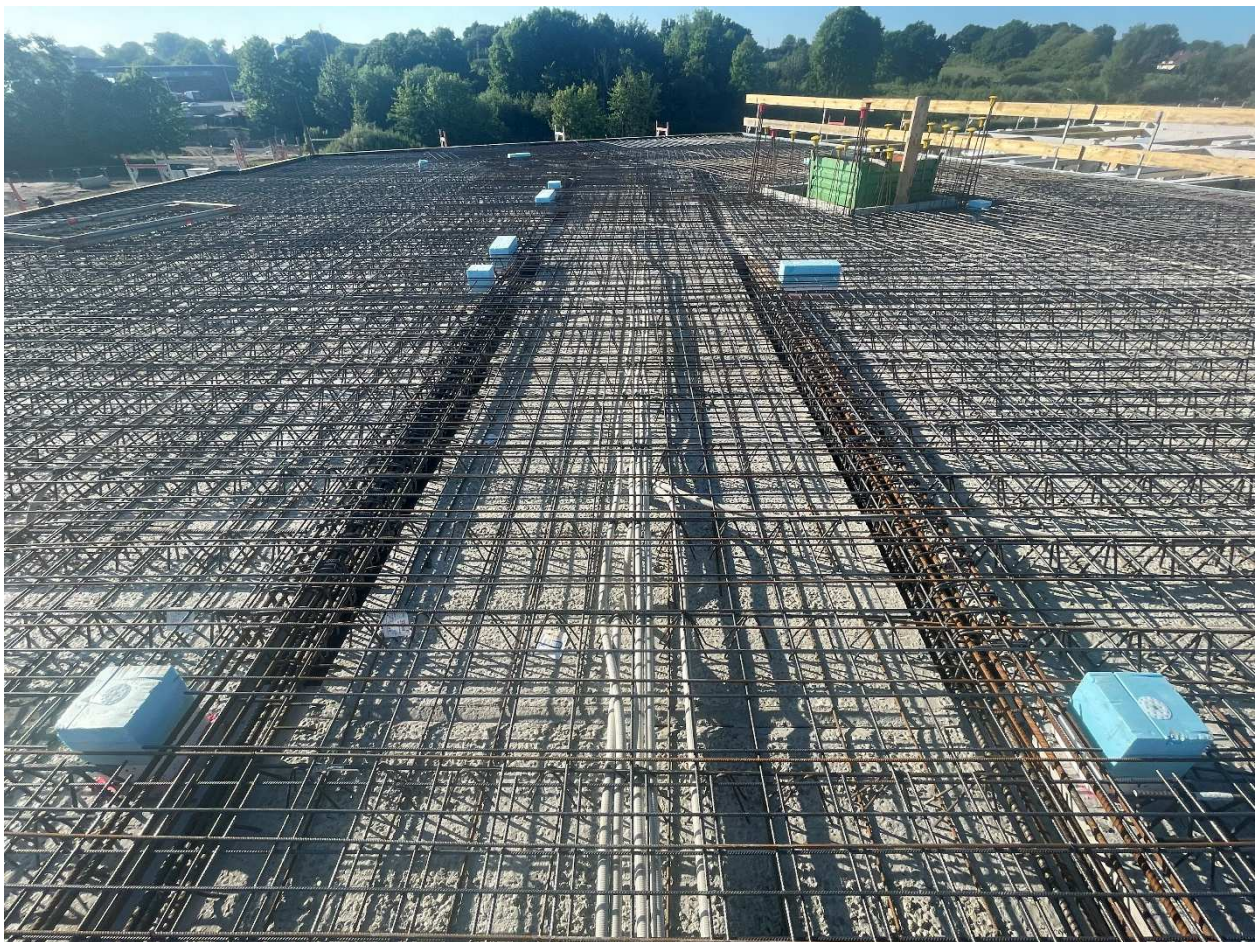

Pflegeheim BF 1a + Erschließung B-Plan 103 Schleswig „Auf der Freiheit“

Bilddokumentation / Bautenstand vom 09.06.2023

Arbeitssicherheit: