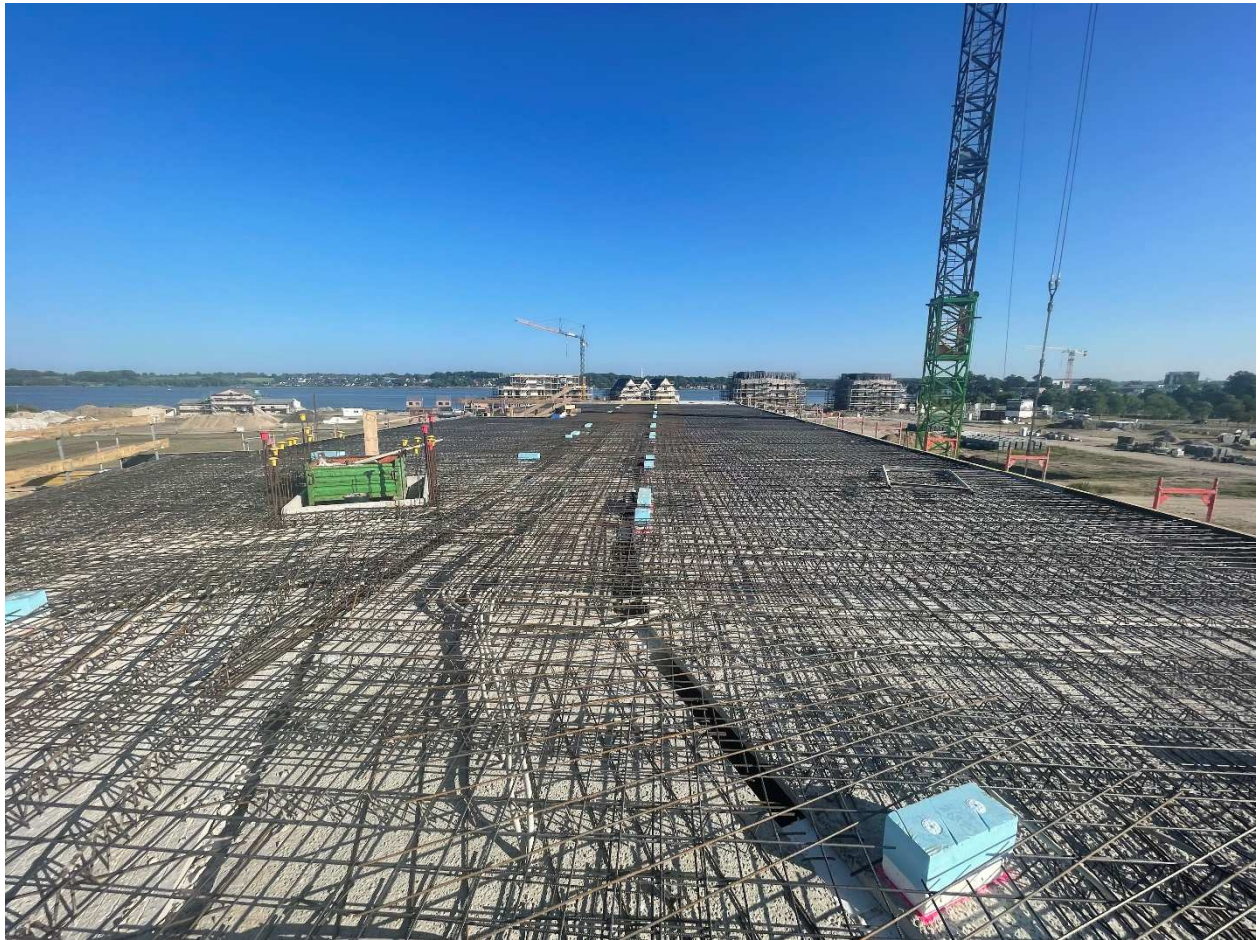

Pflegeheim BF 1a + Erschließung B-Plan 103 Schleswig „Auf der Freiheit“

Bilddokumentation / Bautenstand vom 09.06.2023

Arbeitssicherheit: